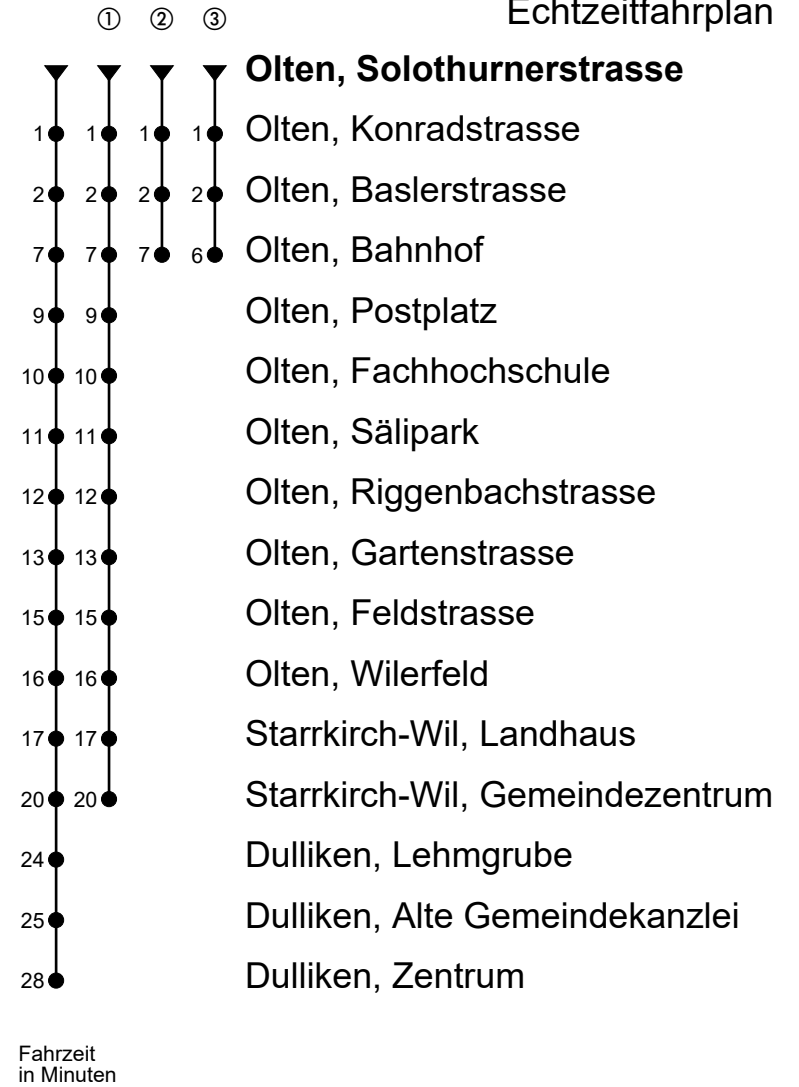

509

Olten, Solothurnerstrasse

Richtung Olten Bhf, Starrkirch-Wil, Dulliken

Gültig vom 15.12.2024 bis 13.12.2025

Echtzeitfahrplan

🕒	Montag - Freitag	Samstag	Sonntag
4			
5	45	45	
6	15 45	15 45	45 ^①
7	15 45	15 45	45 ^①
8	15 45	15 45	45 ^①
9	15 45	15 45	45 ^①
10	15 45	15 45	45 ^①
11	15 45	15 45	45 ^①
12	15 45	15 45	
13	15 45	15 45	00 ^①
14	15 45	15 45	00 ^①
15	15 45	15 45	00 ^①
16	15 45	15 45	00 ^①
17	15 45	15 45	00 ^①
18	15 45	45 ^①	00 ^①
19	15 52 ^②	15 ^③ 52 ^①	00 ^①
20	52 ^①	52 ^①	00 ^①
21	52 ^①	52 ^①	00 ^①
22	52 ^①	52 ^①	00 ^①
23			00 ^①
0			
1			
2			
3			

Anmerkungen:

Als Sonntage gelten: 25. und 26. Dezember, 1. und 2. Januar, Karfreitag, Ostermontag, Auffahrt, Pfingstmontag und 1. August.